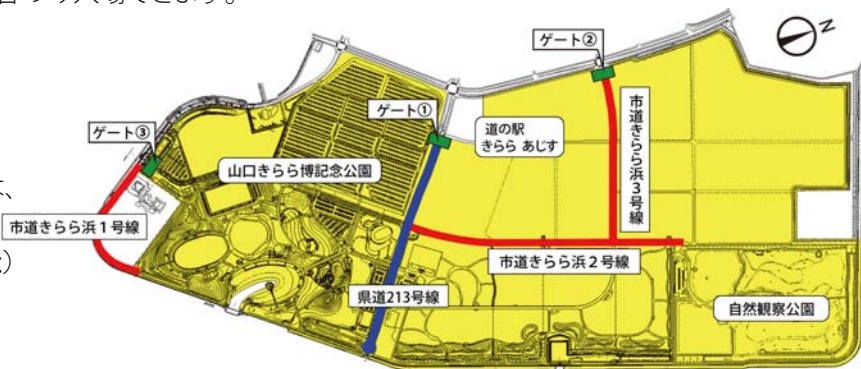

★「第 16 回日本ジャンボリー」の開催に伴うきらら浜の利用制限について

第16回日本ジャンボリーの開催に伴い、下記の期間、きらら浜全域(山口きらら博記念公園、きらら浜自然観察公園及びきらら浜内の道路等)の一般利用ができなくなります。

【利用制限期間】

平成 25 年 7 月 31 日(水)~平成 25 年 8 月 8 日(木)

※期間中は、有料ビジター及び招待者のみ入場できます。

【利用制限のかかる施設】

- ・山口きらら博記念公園
- ・きらら浜自然観察公園
- ・きらら浜内の県有地

※道の駅「きらら あじす」については、ジャンボリー期間中の制限区域の設定はありません。(一般利用可能)

【利用制限のかかる道路】

- ・県道：県道 213 号線の一部
- ・市道：きらら浜 1 号線の一部、きらら浜 2 号線及びきらら浜 3 号線

詳細は県世界スカウトジャンボリー開催支援室ホームページでご確認ください。

【大会主催者】
公益財団法人 ボーイスカウト日本連盟
(23WSJ 山口事務所) 083-928-0079

★「WILD BUNCH FEST.2013」開催について

「WILD BUNCH FEST.2013」コンサート開催に伴い、下記のエリアは規制されます。ご理解・ご協力をお願いします。

【利用制限期間・範囲】

平成 25 年 8 月 16 日(金)~平成 25 年 8 月 18 日(日) 終日
※12 日~15 日・19 日~21 日は搬入出作業のため、通行にはご注意ください。

この部分は WILD BUNCH FEST.2013 関連イベントエリアです。

【開場・開演・終演】

2 日間とも 10:30 開場/12:00 開演/20:30 終演
(終演時に花火が上がります)
※16 日昼~・17 日・18 日は演奏の音が出ます。

水泳プール、トリムの広場、太陽の丘等をご利用の方は東駐車場をご利用ください。

【フェスに関するお問い合わせ】
株式会社夢番地 082-249-3571

まめちしき

- 今回は、当公園への交通のご案内です。
- ◇ お車をご利用の方へ ◇
 広島方面より 山陽自動車道山口南 I.C から 20 分
 福岡方面より 山陽自動車道宇部下関線經由山口宇部道路阿知須 I.C から 5 分
 - ◇ 公共交通機関をご利用の方へ ◇
 山口宇部空港から車で 20 分
 J R 山陽新幹線新山口駅から車で 15 分
 J R 宇部線阿知須駅から徒歩 30 分