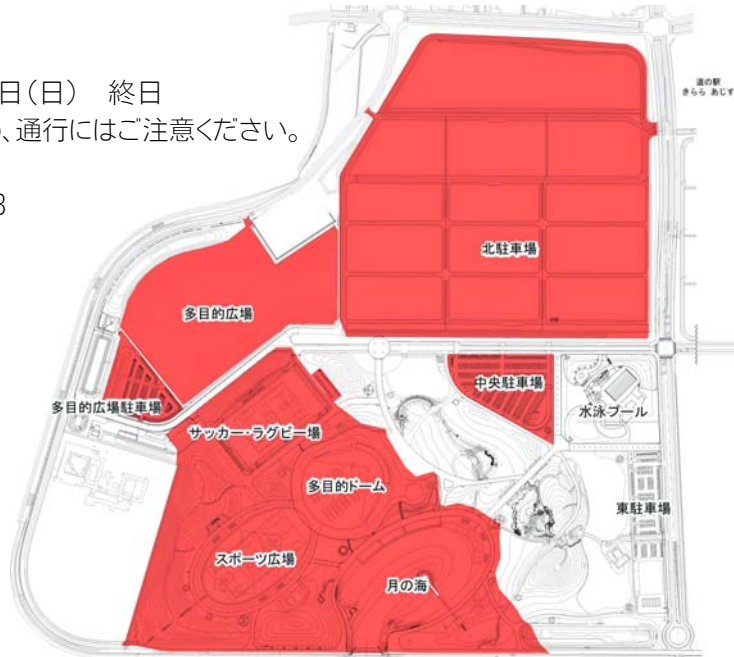

- ・山口きらら博記念公園
- ・きらら浜自然観察公園
- ・きらら浜内の県有地

※道の駅「きらら あじす」については、ジャンボリー期間中の制限区域の設定はありません。(一般利用可能)

【利用制限のかかる道路】

- ・県道：県道 213 号線の一部
- ・市道：きらら浜 1 号線の一部、きらら浜 2 号線及びきらら浜 3 号線

詳細は県世界スカウトジャンボリー開催支援室ホームページでご確認ください。

【大会主催者】
公益財団法人 ボーイスカウト日本連盟
(23WSJ 山口事務所) 083-928-0079

★「WILD BUNCH FEST.2013」開催について

「WILD BUNCH FEST.2013」コンサート開催に伴い、下記のエリアは規制されます。ご理解・ご協力をお願いします。

【利用制限期間・範囲】

平成 25 年 8 月 16 日(金)~平成 25 年 8 月 18 日(日) 終日
※12 日~15 日・19 日~21 日は搬入出作業のため、通行にはご注意ください。

この部分は WILD BUNCH FEST.2013 関連イベントエリアです。

【開場・開演・終演】

2 日間とも 10:30 開場/12:00 開演/20:30 終演
(終演時に花火が上がります)
※16 日昼~・17 日・18 日は演奏の音が出ます。

水泳プール、トリムの広場、太陽の丘等をご利用の方は東駐車場をご利用ください。

【フェスに関するお問い合わせ】
株式会社夢番地 082-249-3571

まめちしき

- 今回は、当公園への交通のご案内です。
- ◇ お車をご利用の方へ ◇
 広島方面より 山陽自動車道山口南 I.C から 20 分
 福岡方面より 山陽自動車道宇部下関線經由山口宇部道路阿知須 I.C から 5 分
 - ◇ 公共交通機関をご利用の方へ ◇
 山口宇部空港から車で 20 分
 J R 山陽新幹線新山口駅から車で 15 分
 J R 宇部線阿知須駅から徒歩 30 分