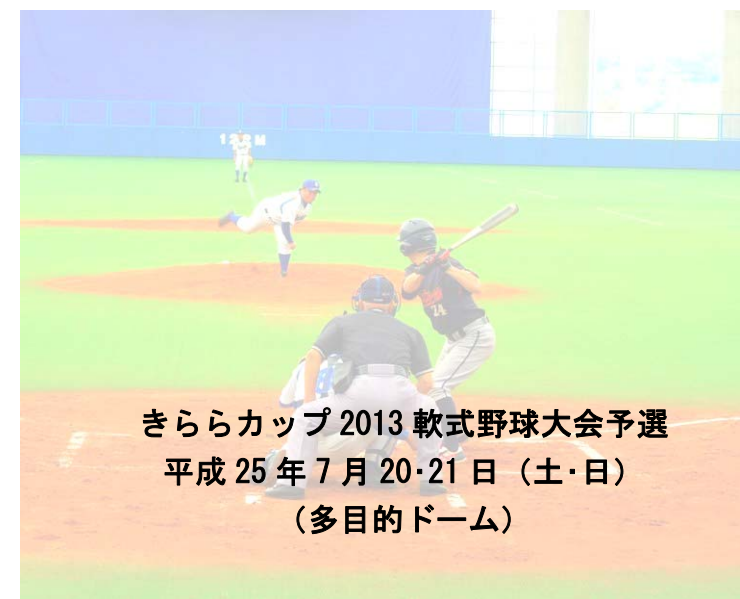

きららカップ 2013 軟式野球大会予選
平成 25 年 7 月 20・21 日(土・日)
(多目的ドーム)

山口きらら博記念公園管理事務所